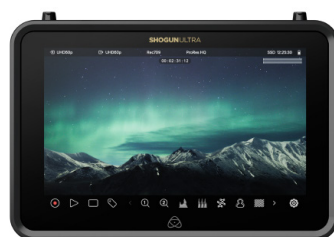

ATMOS SHOGUN ULTRA

6,600 円 /1 日 (税込)

【付属品】

- USB C PD-2.1mm DC ジャック 電源ケーブル
- マスターキャディ
- WiFi アンテナ
- RF アンテナ
- 3.5mm オーディオケーブル
- アンテナマウントカバー
- アンテナキャップ